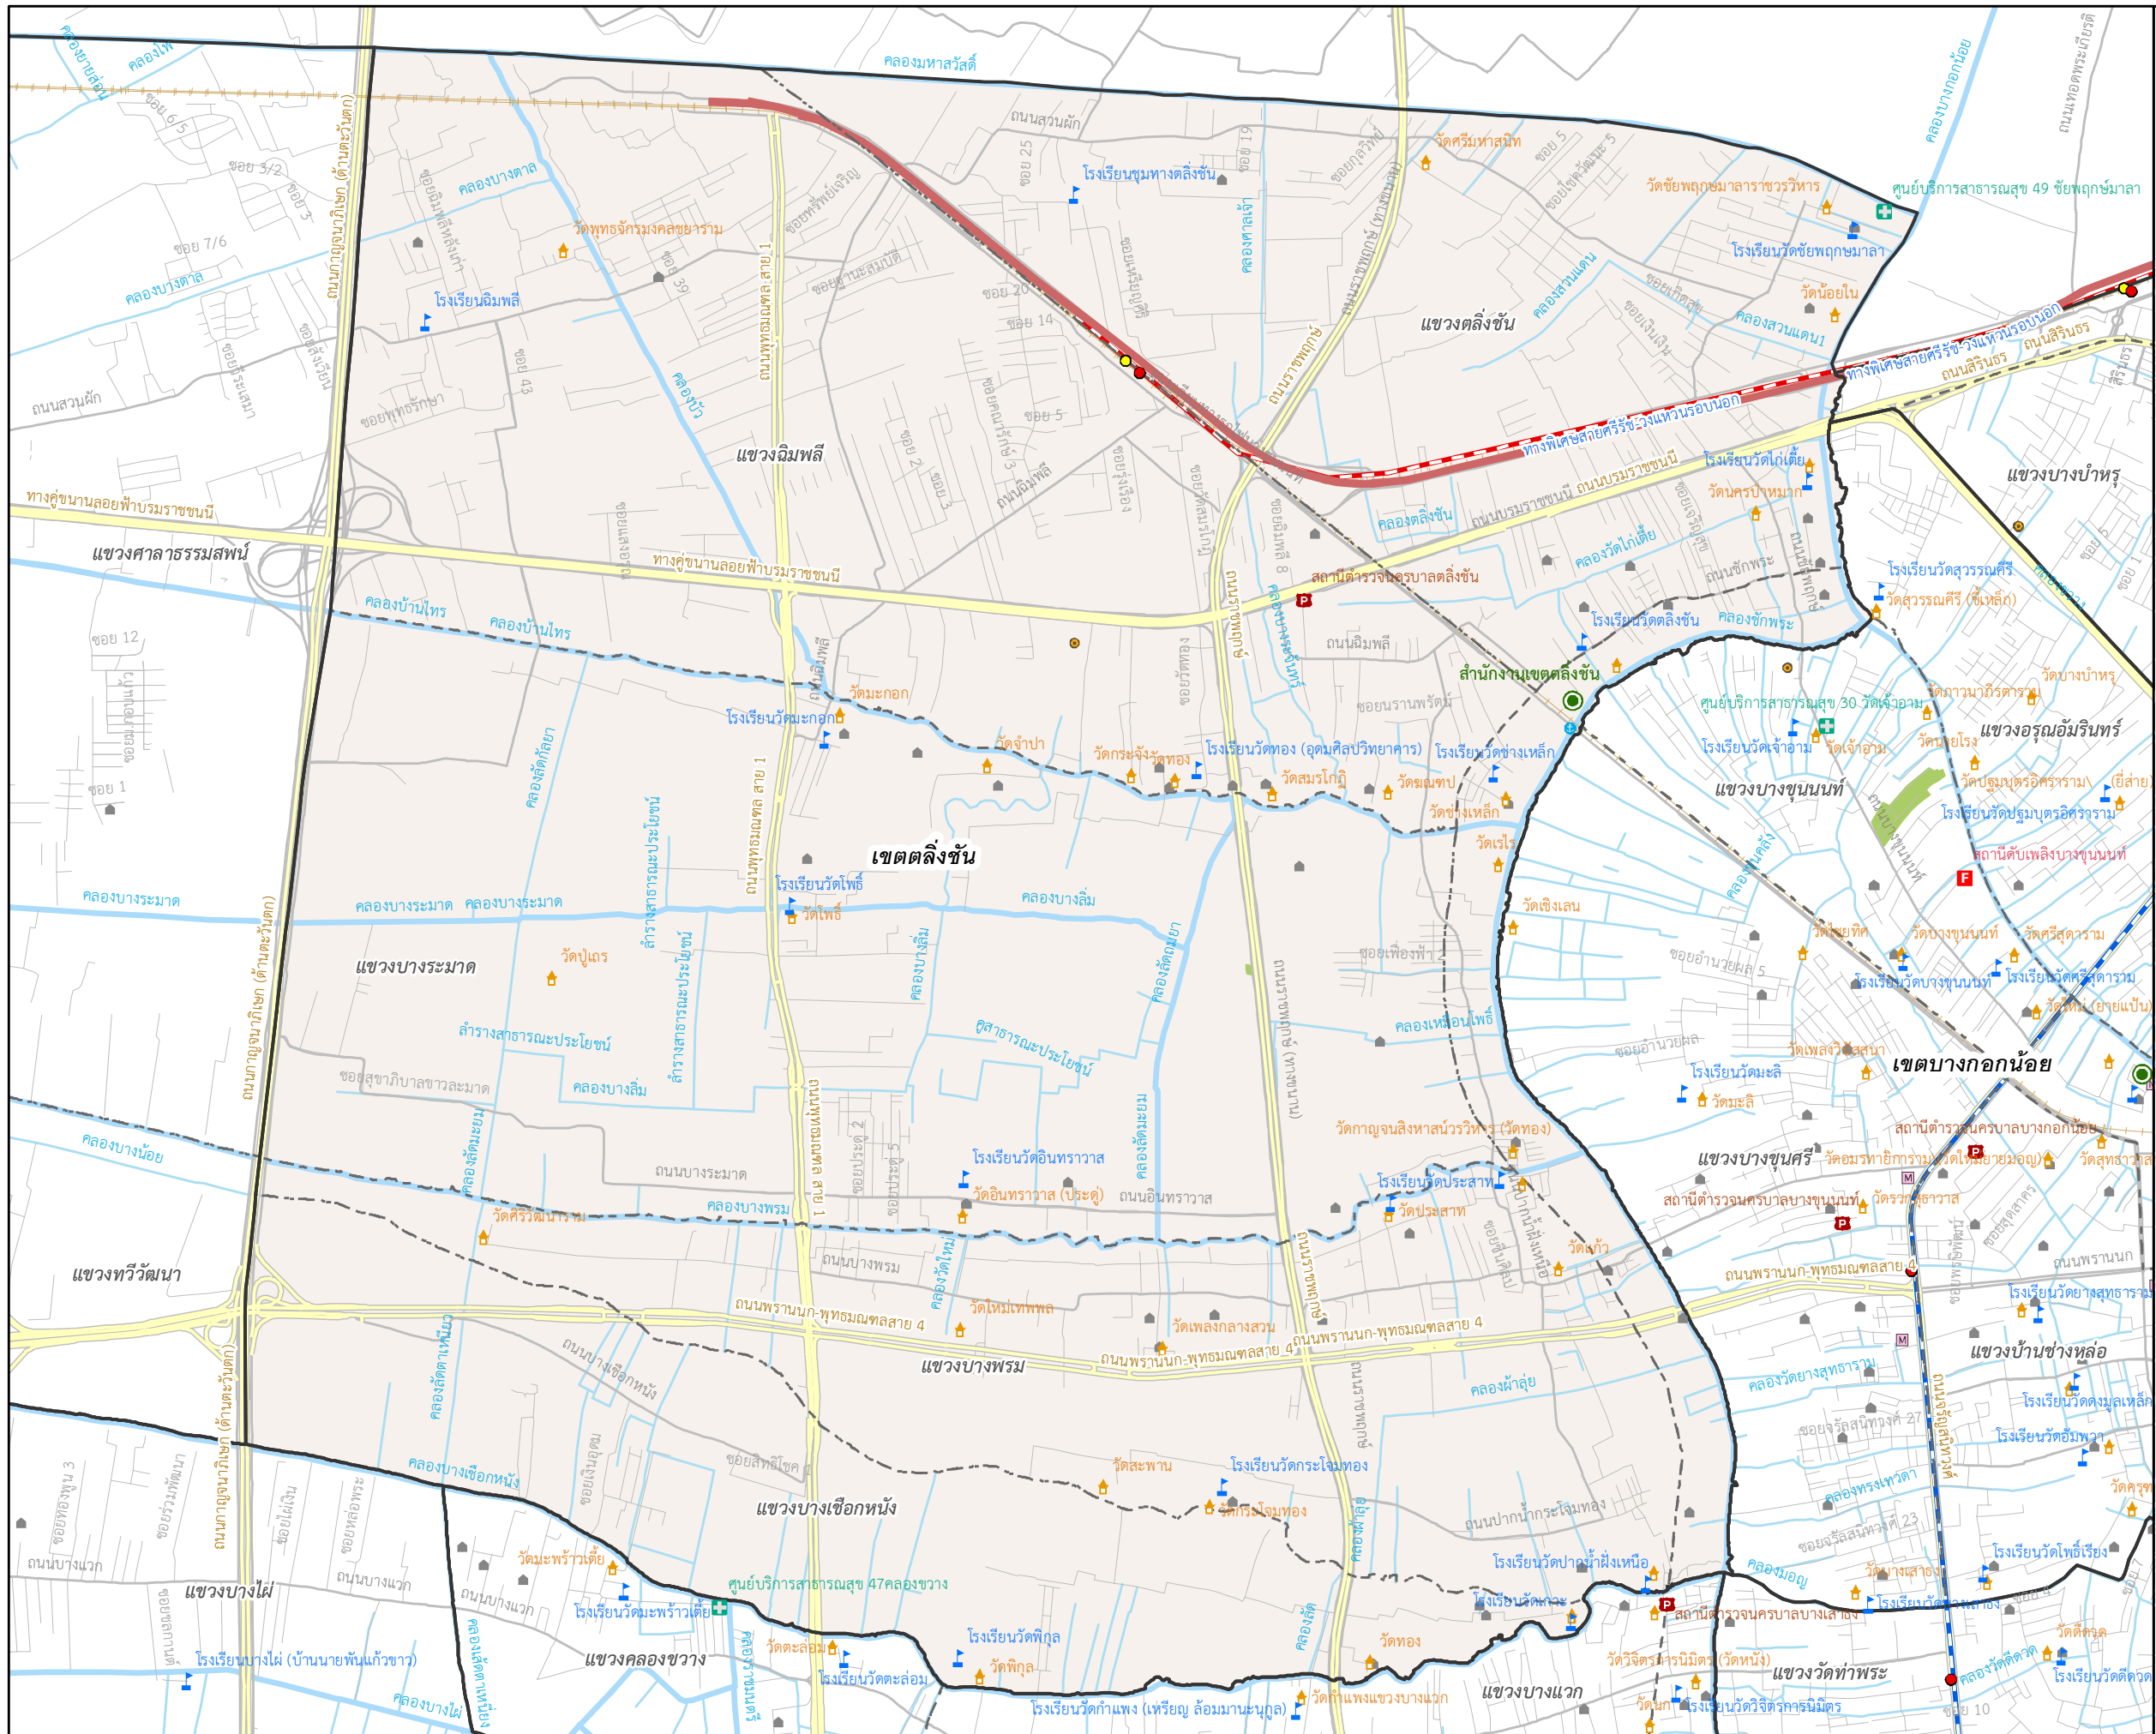

# กรุงเทพมหานคร เขตคลองจั่น

### สัญลักษณ์

- ศาลาว่าการกรุงเทพมหานคร
- สำนักงานเขต
- โรงพยาบาลสังกัดกรุงเทพมหานคร
- ศูนย์บริการสาธารณสุข
- โรงเรียนสังกัดกรุงเทพมหานคร
- สถานีตำรวจ
- สถานีดับเพลิง
- วัด
- สถานที่ราชการ
- ชุมชน
- ตลาด
- สนามบิน
- ท่าเรือ
- สถานีรถโดยสารด่วนพิเศษ
- สถานีรถไฟฟ้า
- สถานีรถไฟ
- เส้นแบ่งเขตปกครอง
- เส้นแบ่งแขวงปกครอง
- สะพาน
- ทางด่วน
- ทางรถไฟสายด่วนพิเศษ
- ทางรถไฟผ่านมหานคร
- ทางรถไฟฟ้ามหานคร
- ทางรถไฟฟ้ามหานครสายสีแดง
- ทางรถไฟฟ้ามหานครสายสีส้ม
- ทางรถไฟ
- ถนนสายหลัก
- ถนนสายรอง
- แม่น้ำ คลอง ทางน้ำ
- แม่น้ำเจ้าพระยา
- สนามกีฬา สวนสาธารณะ